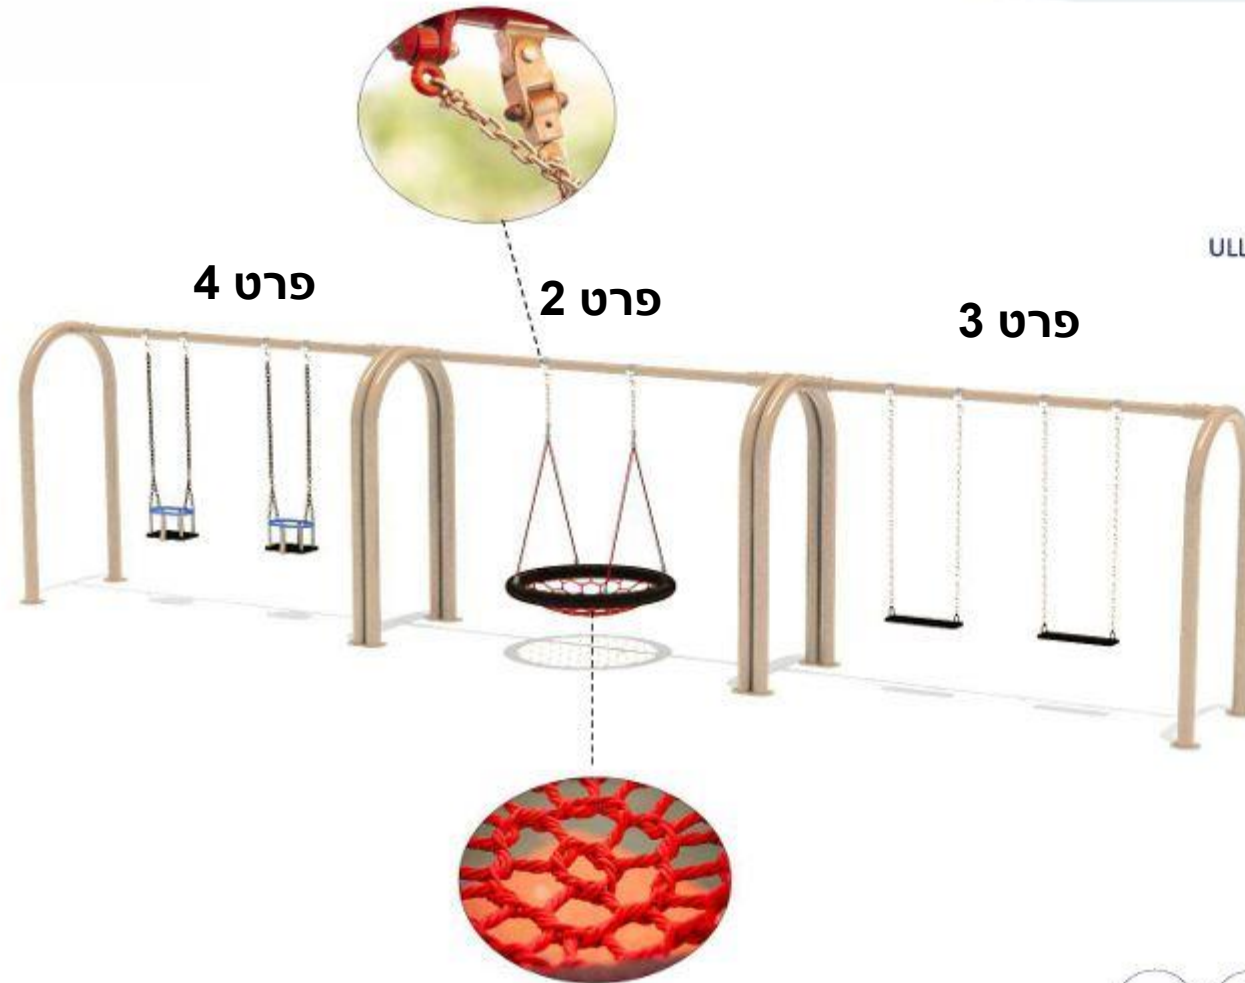

אספקה והתקנה מתקני משחק
מועצה אזורית גלבע
מכרז 09/26

מפרטים

מתקן משולב ספינת פיראטים גדולה

NAT-0117

תיאור המתקן

מתקן משולב דמוי ספינת פיראטים בעל מספר רב של אלמנטים. המתקן מאפשר שימוש למספר רב של ילדים בו זמנית.

אלמנטים

- מגלשת צינור ספיראלית מגובה 2.4 בעלת חוליות שקופות.
- מגלשה ספירלית פתוחה מגובה 1.7 מ.
- מגלשה כפולה פתוחה מגובה 0.9 מ.
- מגלשה פתוחה מגובה 0.9 מ.
- קיר טיפוס עם מוטיבים מעולם המים.
- מדרגות נגישות.
- טבעות הליכה באויר.
- אלמנטים עיצוביים ומשחקיים כגון: מפרשים, סיפון, פאנלים למשחק, תופים.
- גשרים: 1- פתוח / 1- סגור עם כיפה שקופה המאפשרת תצפית.

חצובת נדנדות משולבת

תיאור המתקן

- סדרת נדנדות הכוללת:
- 2 מושבי בוגרים
- מושב קן לציפור קוטר 90 ס"מ תוצרת ULLMAN
- 2 מושבי פעוטות.

חומרים

- שרשראות נירוסטה.
- מחברים מאלומיניום יצוק.
- מושבי גומי רך בעל אישורי אימפקט.

מספר משתמשים: 1
לכל הגילאים
גובה נפילה: 0.5 מ'
שטח בטיחות: 3X2.4 מ'
א: 0.4 מ'
ר: 0.6 מ'
ג: 0.8 מ'

מתקן משולב נגיש צ'יק צ'אק מיני

NAT-052-MINI-D

תיאור המתקן

מתקן משולב לפעוטות, בעל מספר אלמנטים למשחק. מתאים למשחק של כמה ילדים בו זמנית.