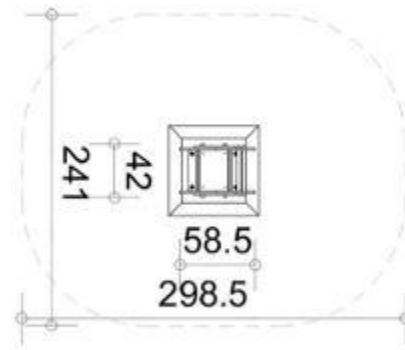

תיאור המתקן

דמות נדנדוד דמוי דג לפעוטות היושבת על קפיץ חזק וגמיש, בעלת דופן כפולה לשמירה על הילד.

חומרים

- קפיץ מפלדה קפיצית צבוע בתנור בקוטר סליל 20 מ"מ, קוטר קפיץ 125 מ"מ.
- מוט ראשי בקוטר 114 מ"מ מצינור פלדה מגולוונת.
- ידיות אחיזה בקוטר 48 מ"מ מצינור פלדה מגולוונת.
- מושבים ודפנות עשויים HDPE מעבב בעירה ועמידה ב-UV.
- ברגים ואומים מפלדת אל-חלד עם ראש TORX PAN HEAD ואום בעל נעילה עצמית.
- מערכת צביעה למתכות מורכבת משטיפה להסרת שומנים, וצביעה בתנור באבקה אלקטרוסטטית.

מספר משתמשים: 1
לכל הגילאים
גובה נפילה: 0.5 מ'
שטח בטיחות: 3X2.4 מ'
א: 0.4 מ'
ר: 0.6 מ'
ג: 0.8 מ'