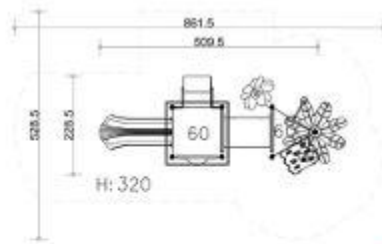

- קפיץ מפלדה קפיצית צבוע בתנור בקוטר סליל 20 מ"מ, קוטר קפיץ 125 מ"מ.
- מוט ראשי בקוטר 114 מ"מ מצינור פלדה מגולוונת.
- ידיות אחיזה בקוטר 48 מ"מ מצינור פלדה מגולוונת.
- מושבי פוליאוריטן LLDPE מעכבת בעירה ועמידה ב-UV
- ברגים ואומים מפלדת אל-חלד עם ראש TORX PAN HEAD ואום בעל נעילה עצמית.
- מערכת צביעה למתכות מורכבת משטיפה להסרת שומנים. וצביעה בתנור באבקה אלקטרוסטטית.

תיאור המתקן

דמות נדנדוד דמוי דג לפעוטות היושבת על קפיץ חזק וגמיש, בעלת דופן כפולה לשמירה על הילד.

חומרים

- קפיץ מפלדה קפיצית צבוע בתנור בקוטר סליל 20 מ"מ, קוטר קפיץ 125 מ"מ.
- מוט ראשי בקוטר 114 מ"מ מצינור פלדה מגולוונת.
- ידיות אחיזה בקוטר 48 מ"מ מצינור פלדה מגולוונת.
- מושבים ודפנות עשויים HDPE מעבב בעירה ועמידה ב-UV.
- ברגים ואומים מפלדת אל-חלד עם ראש TORX PAN HEAD ואום בעל נעילה עצמית.
- מערכת צביעה למתכות מורכבת משטיפה להסרת שומנים, וצביעה בתנור באבקה אלקטרוסטטית.

מספר משתמשים: 1
לכל הגילאים
גובה נפילה: 0.5 מ'
שטח בטיחות: 3X2.4 מ'
א: 0.4 מ'
ר: 0.6 מ'
ג: 0.8 מ'

מתקן משולב נגיש צ'יק צ'אק מיני

NAT-052-MINI-D

תיאור המתקן

מתקן משולב לפעוטות, בעל מספר אלמנטים למשחק. מתאים למשחק של כמה ילדים בו זמנית.