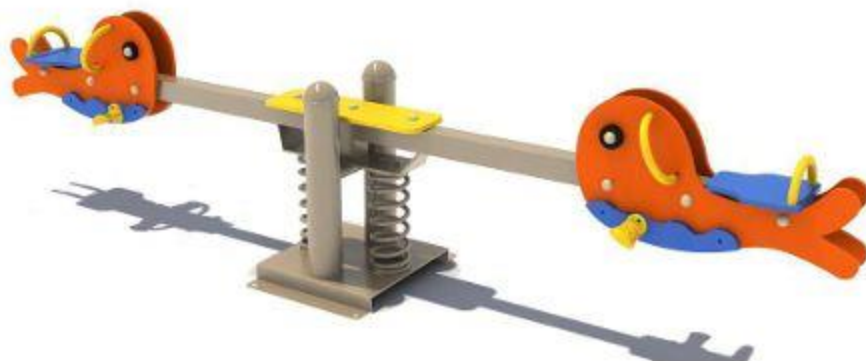

חצובת נדנדות משולבת

תיאור המתקן

- סדרת נדנדות הכוללת:
- 2 מושבי בוגרים
- מושב קן לציפור קוטר 90 ס"מ תוצרת ULLMAN
- 2 מושבי פעוטות.

חומרים

- שרשראות נירוסטה.
- מחברים מאלומיניום יצוק.
- מושבי גומי רך בעל אישורי אימפקט.

מספר משתמשים: 7
נגיש לבעלי צרכים מיוחדים
מגיל 3 ומעלה
גובה נפילה: שטח בטיחות: 7.0X11.1 מ'
א: 9.1 מ'
ה: 1.3 מ'
ג: 2.2 מ'

עלה ורד קפיצי דמויות

ES-23005

תיאור המתקן

דנדוד מעלה ומטה, של אחד או שני משתמשים.

חומרים

תיאור המתקן

דמות נדנדוד דמוי דג לפעוטות היושבת על קפיץ חזק וגמיש, בעלת דופן כפולה לשמירה על הילד.

חומרים

- קפיץ מפלדה קפיצית צבוע בתנור בקוטר סליל 20 מ"מ, קוטר קפיץ 125 מ"מ.
- מוט ראשי בקוטר 114 מ"מ מצינור פלדה מגולוונת.
- ידיות אחיזה בקוטר 48 מ"מ מצינור פלדה מגולוונת.
- מושבים ודפנות עשויים HDPE מעבב בעירה ועמידה ב-UV.
- ברגים ואומים מפלדת אל-חלד עם ראש TORX PAN HEAD ואום בעל נעילה עצמית.
- מערכת צביעה למתכות מורכבת משטיפה להסרת שומנים, וצביעה בתנור באבקה אלקטרוסטטית.

מספר משתמשים: 1
לכל הגילאים
גובה נפילה: 0.5 מ'
שטח בטיחות: 3X2.4 מ'
א: 0.4 מ'
ר: 0.6 מ'
ג: 0.8 מ'

מתקן משולב נגיש צ'יק צ'אק מיני

NAT-052-MINI-D

תיאור המתקן

מתקן משולב לפעוטות, בעל מספר אלמנטים למשחק. מתאים למשחק של כמה ילדים בו זמנית.