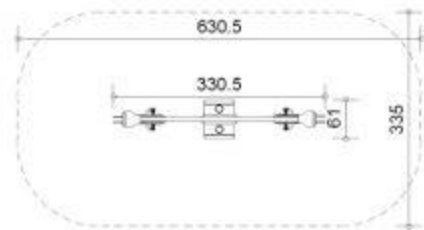

- קפיץ מפלדה קפיצית צבוע בתנור בקוטר סליל 20 מ"מ, קוטר קפיץ 125 מ"מ.
- מוט ראשי בקוטר 114 מ"מ מצינור פלדה מגולוונת.
- ידיות אחיזה בקוטר 48 מ"מ מצינור פלדה מגולוונת.
- מושבי פוליאוריטן LLDPE מעכבת בעירה ועמידה ב-UV
- ברגים ואומים מפלדת אל-חלד עם ראש TORX PAN HEAD ואום בעל נעילה עצמית.
- מערכת צביעה למתכות מורכבת משטיפה להסרת שומנים. וצביעה בתנור באבקה אלקטרוסטטית.